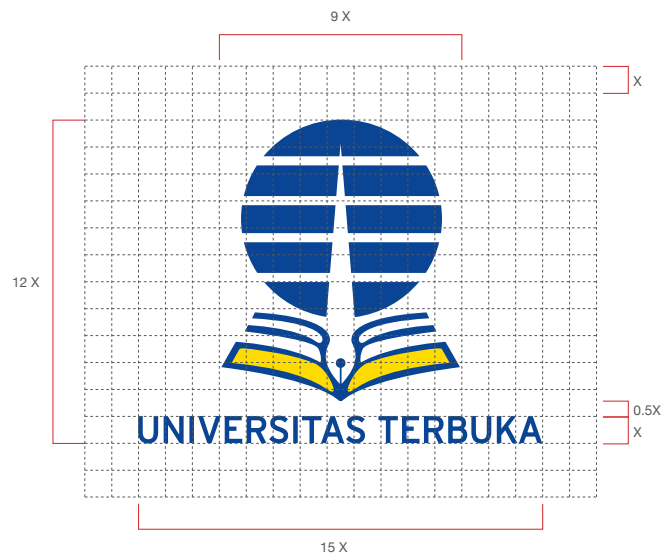

Grid system yang ditampilkan di halaman ini ditujukan untuk memberi gambaran dan pemahaman tentang ruang dan proporsi yang terukur antara simbol dan logotype.

Guna menjaga konsistensi dan disiplin dalam penggunaan identitas brand **UNIVERSITAS TERBUKA**, harap menggunakan file Artwork yang disediakan. Sangat tidak disarankan untuk menggambar ulang identitas brand **UNIVERSITAS TERBUKA** dengan perangkat apapun.